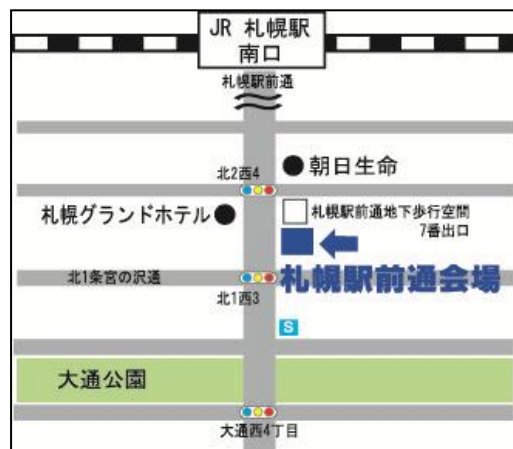

## 自宅受験も受付【限定100名】

下記実施要領は会場受験の場合です。自宅受験の詳細はお問い合わせください。

### 会場受験 実施要領

- ◆実施日 5月17日(日)
- ◆時間 午後1時開始(南・北高受験説明会とテストを行います)  
中1 : 午後3時30分終了予定  
中2・中3 : 午後4時終了予定
- ◆試験科目 中1 国語・数学 各教科30分  
中2・中3 国語・数学・英語 各教科30分
- ◆場所 北大学力増進会 札幌駅前通会場(中央区北1条西3丁目駅前通りビル8F)
- ◆持ち物 筆記用具(コンパス・定規)・スリッパ

### 5/23(土)札幌駅前通会場にて【答案成績表返却を実施】

答案と成績表の返却を行い、学習アドバイスを行います。テストお申込時にお一人ずつ時間をおとりします。  
※継続生の方は、授業時に返却します。

会場に駐車場はありません。おそれ入りますが、公共の交通機関でお越しください。