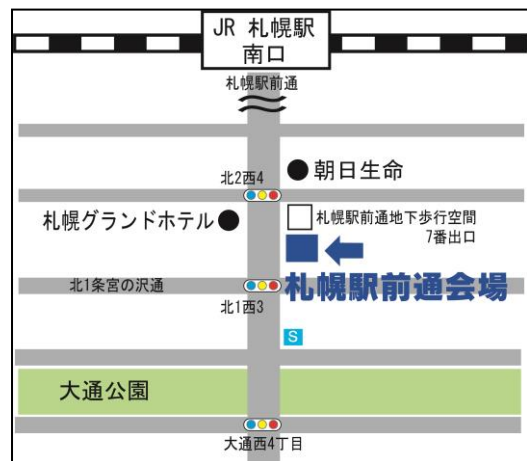

5/23(土)札幌駅前通会場にて【答案成績表返却を実施】

答案と成績表の返却を行い、学習アドバイスを行います。テストお申込時にお一人ずつ時間をおとりします。
※継続生の方は、授業時に返却します。

会場に駐車場はありません。おそれ入りますが、公共の交通機関でお越しください。

同日開催 南・北高 受験説明会

北大学力増進会の受験指導と、長年にわたる南高・北高の合格者データをもとに、生徒様、保護者様対象に成績向上・第一志望校合格に向けた学習法を説明いたします。

【会場】北大学力増進会 札幌駅前通会場(中央区北1条西3丁目駅前通りビル8F)

【時間】午後1時開始(午後1時45分終了予定)

保護者様もぜひ一緒にご参加ください。

※ 生徒様は、説明会終了後、南・北高オープン模試の受験となります。

お申し込み方法のご案内

- ① 電話で申し込む
- ② 公式LINEから申し込む
- ③ インターネットで申し込む 右記QRコードから
  増進会のホームページ <http://www.shingakukai.co.jp/>

増進会HPへGO!

公式LINEからのお申込はこちら 増進会公式LINE

テスト・講演会のお申込みはこちらからもできます!

返却会の日程相談もできますので、テストご受験の方は登録をお願いします!

小1から高3まで一貫指導の総合学習塾! 中学受験・高校受験・大学受験は増進会!

札幌4本部共通ダイヤル TEL 011-777-5959

札幌西本部 中央区・西区・手稲区 TEL (011) 612-5555

札幌北本部 北区・東区・石狩市 TEL (011) 727-5555

SHINGAKUKAI 北大学力増進会 FAX 011-863-5071

札幌南本部 南区・豊平区・清田区・大曲 TEL (011) 823-5555

札幌東本部 南区・豊平区・清田区・大曲 TEL (011) 863-5555