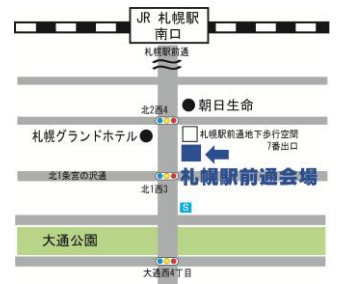

★ 佐藤亮子氏特別講演 ご参加の保護者さまへ ★

当日は、テストが札幌駅前通会場、佐藤亮子氏特別講演が国際ビル8階となっています。
札幌駅前通会場と国際ビルは、地下歩行空間で移動できますので、生徒さんが札幌駅前通会場
でテストを受験している間に、保護者様は国際ビルで佐藤亮子氏特別講演に参加することが
できます。生徒さんは、テスト開始前及びテスト終了後も札幌駅前通会場でお待ちいただくこと
ができますので、ご安心ください。

【テスト受験会場】
北大学力増進会 札幌駅前通会場