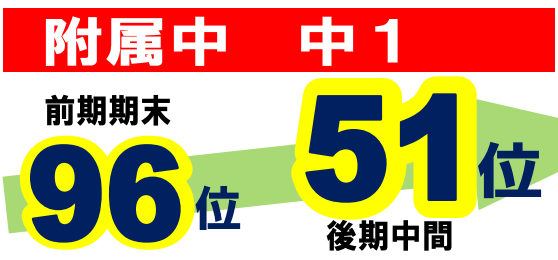

順位UP MVP

学年上位から、最上位に伸ばす実力を付けていく。

附属中 中1 次はTOP10を狙う！