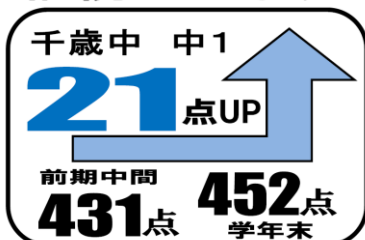

前期中間テストで自己最高点を目指しましょう！

定期試験 攻略講座

新学期最初の定期試験！高得点をGETして、成績向上にむけてスタートダッシュを切りましょう。高得点確保のキは、徹底的な傾向分析と演習量の確保です。北大学力増進会の定期試験攻略講座では、各中学校の定期試験の過去問を分析して作られたオリジナル教材を使用します。問題を知り尽くした精鋭講師の指導で点数がUPします！今年度最初の定期試験、得点UPに向けて一緒に頑張りましょう！

- [1] 各中学校の定期試験範囲に合わせてテストによく出る部分を指導！
- [2] 過去の定期試験問題を徹底分析したプリント集を使用します！
- [3] 繰り返し対策するから定着・点数に繋がる！

定期試験攻略講座 実施要項 ※別日に実施する中学があります。お問合せください

会場	日時		実施科目
千歳本部	第1回目	6月7日(日) 17:10~21:00	英語・数学・理科
千歳本部	第2回目	6月14日(日) 17:10~21:00	国語・社会・直前テスト会

★中1応援割★

今回限りの特別特典です！

1. 【指導教科】 1コマ70分間の授業×3コマ（集団授業）を行います
2. 【持ち物】 定期試験攻略講座オリジナルプリント集・予習をしたノート・筆記用具・上靴かスリッパ
3. 【受講料】

	1日のみ受講	2日とも受講
中1 夏期講習同時申込割引	1,100円(税込)	4,950円(税込)
中2・3 はじめて・夏期講習予約者※割引	1,100円(税込)	4,950円(税込)
中1 一般生	1,100円(税込)	7,700円(税込)
中2・中3 夏期講習同時申込割引	3,850円(税込)	7,700円(税込)

5. ※予約者…春期講習を受講した方で、夏期講習を予約される方
6. 【お申込み】 千歳本部までお電話にてお申込みください

継続は力なり！

SHINGAKU KAI 北大学力増進会 千歳本部 TEL (0123) 22-0100

増進会のホームページ <http://www.shingakukai.co.jp/>

一般生