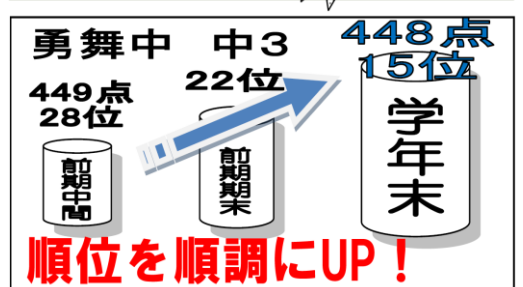

前期中間テストで自己最高点を目指しましょう！

定期試験 攻略講座

新学期最初の定期試験！高得点をGETして、成績向上にむけてスタートダッシュを切りましょう。高得点確保のキは、徹底的な傾向分析と演習量の確保です。北大学力増進会の定期試験攻略講座では、各中学校の定期試験の過去問を分析して作られたオリジナル教材を使用します。問題を知り尽くした精鋭講師の指導で点数がUPします！今年度最初の定期試験、得点UPに向けて一緒に頑張りましょう！

- [1] 各中学校の定期試験範囲に合わせてテストによく出る部分を指導！
- [2] 過去の定期試験問題を徹底分析したプリント集を使用します！
- [3] 繰り返し対策するから定着・点数に繋がる！

定期試験攻略講座 実施要項 ※別日に実施する中学があります。お問合せください

会場	日時		実施科目
千歳本部	第1回目	6月7日(日) 17:10~21:00	英語・数学・理科
千歳本部	第2回目	6月14日(日) 17:10~21:00	国語・社会・直前テスト会

★中1応援割★

今回限りの特別特典です！

1. 【指導教科】 1コマ70分間の授業×3コマ（集団授業）を行います
2. 【持ち物】 定期試験攻略講座オリジナルプリント集・予習をしたノート・筆記用具・上靴かスリッパ
3. 【受講料】

	1日のみ受講	2日とも受講
中1 夏期講習同時申込割引	1,100円(税込)	4,950円(税込)
中2・3 はじめて・夏期講習予約者※割引	1,100円(税込)	4,950円(税込)
中1 一般生	1,100円(税込)	7,700円(税込)
中2・中3 夏期講習同時申込割引	3,850円(税込)	7,700円(税込)

5. ※予約者…春期講習を受講した方で、夏期講習を予約される方
6. 【お申込み】 千歳本部までお電話にてお申込みください

継続は力なり！

SHINGAKU KAI 北大学力増進会 千歳本部 TEL (0123) 22-0100

増進会のホームページ <http://www.shingakukai.co.jp/>

一般生