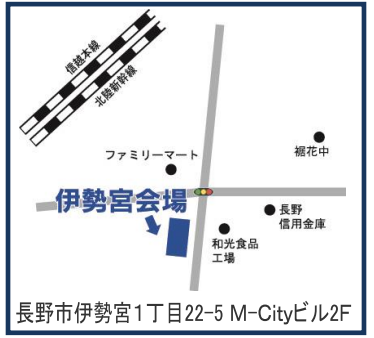

この夏、新しい教室が誕生します！

SHIN GAKU KAI 東大進学会

新

規開校

【新設】伊勢宮会場

2026夏 オープン！ 新規開校

SHIN GAKU KAI 東大進学会

小1～高3全学年対象