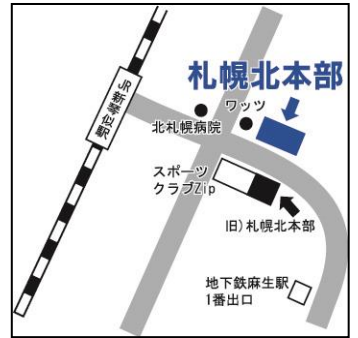

札幌北本部 開校40周年記念

SHIN
GAKU
KAI

北大学力増進会

夏 期 講 習

札幌北本部

北区麻生町6丁目14-12

集団指導

北大学力増進会は各クラス8名前後の少人数集団指導で、一人に目が行き届く丁寧な指導をします！

小4～小6 附属中合格を目指す
附属中受験コース

小4～小6 開成中合格を目指す
開成中受験コース

中1～中3 公立高合格を目指す
公立高受験コース

中1～中3 南北西東合格を目指す
増進会プレミアコース

夏期講習で指導力を実感していただきたいから

7/20 (月祝) までに
お申込みの方

札幌北本部 特別受講料

- 【中1～中3 増進会プレミアコース】
- 【小4～小6 附属中受験コース】
- 【小4～小6 開成中受験コース】