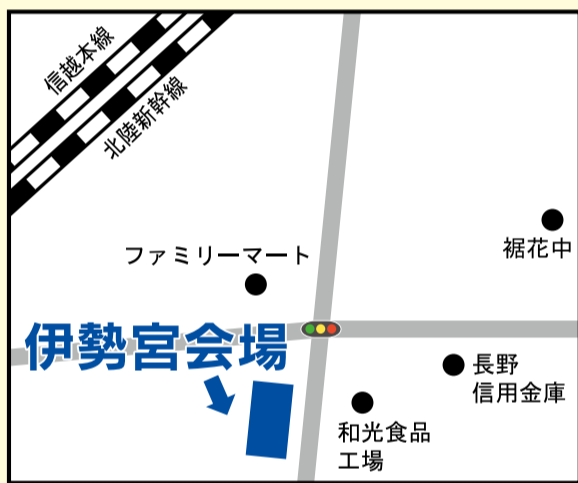

2026夏 新規開校記念! 伊勢宮会場 新規開校

伊勢宮会場特典

※1は伊勢宮会場でご受講の方、2は伊勢宮会場で入会の方。

1 夏期講習 特別受講料 **0円**

※教材費・テスト代・諸経費別途。※一部対象外のコースがございます。

2 継続授業 9月入会特典 (通常16,500円) **全額免除**

入会金 **全額免除**
さらに講習受講者は**前期テスト代・教材費免除**
※2026年8・9月分

定員になり次第切となります。お早めにお申し込みください。

▼会場はこちら!▼

住所：長野市伊勢宮1丁目22-5 M-Cityビル 2階南

菊池 一也 (北大卒)

「塾は講師で決まる」。一人ひとりに向き合う講師陣。

進学会は講師と生徒との距離が近いことが特徴。一人ひとり目標や課題を確認しながら、そのためには何をすれば良いのかをアドバイス。定期的な目標設定とカウンセリングで意識を高めることにより、学習の質が高まります。

重要ポイントをまとめたオリジナルテキスト。

効率良く、かつ効果的な学習のために、テキストをオリジナルで作成しています。入試傾向はもちろん、各学校の定期試験も徹底的に分析。入試や実力テスト、定期試験では、数多くの的中例が出ています。