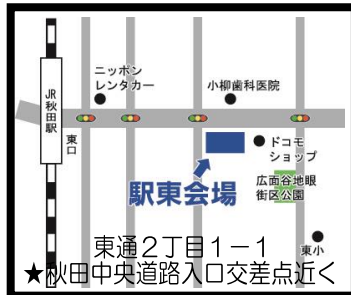

## まずは、安心のカウンセリング&授業体験から

- この夏の目標は、
- ①受験学年は入試に向けて、得点力を身につけることです。
  - ②中1・2は7月までに習ったことの総復習と9月以降に習うことの先取りを行い、一年で一番難易度が高い学習をする9~12月の4ヶ月に備えることが必要です。
  - ③小学生や高1・2生は苦手な分野を克服し、得意分野はさらに伸ばすことです。
- そんな皆さんにとって個別指導進学会の夏期講習会は「真の学力」を伸ばす絶好のチャンスです。  
疑問点・不明点が出てきたら、その場ですぐに解決させていきましょう。学力を伸ばさせる夏にしよう!

■特別受講料対象の会場■ ※他に「秋田本部(八橋)」「勝平会場」「山王会場」があります。

### 駅東会場