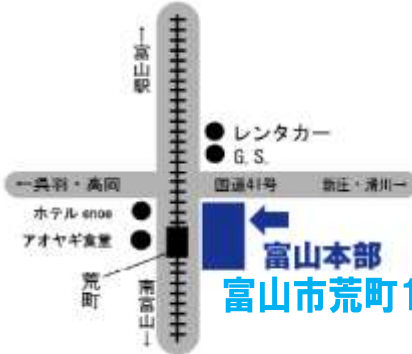

各学年定員 **8** 名限定

個別
指導

中1応援割引
22,000円

のところ

4コマ

0

7/20
まで限定
円

テキスト、テスト代、諸経費別途

特別受講料ですが、指導内容や時間が少なくなることは一切ありません！

TOPICS

高校入試

二年連続 県立高

継続生
受験者 **全員合格!**

132点UP

414点

一学期期末テスト 351点