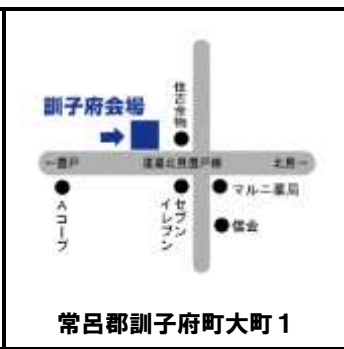

2026年度 全国で国公立大学現役合格96名

SHIN GAKU KAI **北大学力増進会** TEL 0157

北見本部・訓子府会場・北見西会場・紋別会場 **23-4616**

《小・中・高一貫指導》《創立から54年のノウハウを個別指導で》

塾 個別指導 + 自主学習 夏! を使い尽くす

個別指導 週1コマ70分~ 月~木・土

英語（英文法・英文読解）・数学（数ⅠA・ⅡBC・数Ⅲ）・理科（化学・物理・生物）を中心とした対面直接指導です。また、学校の課題への対応も行います。北見本部の他、北見西会場、訓子府会場・紋別会場でも開講しています。

自主学習 月~木・土 13:00~20:30で開放

塾生は自習室を使い放題！北見本部なら、市内中心部のバス乗り場から近く、学校帰りに気軽に寄ることができます。講師常駐で質問や相談もできる『塾での自主学習』を選択肢に入れてみませんか？映像授業では得ることができない対面指導のメリットを生かし、効率の良い学習をサポートします。目指せ、現役合格！

2026年度 全国で国公立大学現役合格96名
SHIN GAKU KAI 北大学力増進会 TEL 0157 23-4616
 北見本部・訓子府会場・北見西会場・紋別会場
 <<小・中・高一貫指導>> <<創立から54年のノウハウを個別指導で>>