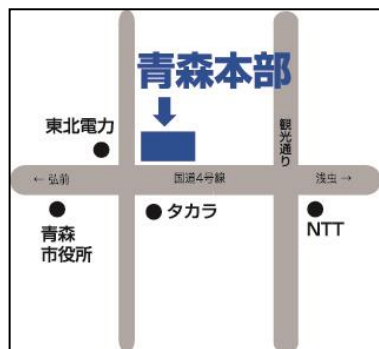

集団指導

7/20 (月祝)

までにお申込みの方

正規受講料費用

中3 : 50,600円 12日間

中1中2 : 30,800円 8日間 のところ

夏期講習受講料 中1~中3

教材費・テスト代・諸経費 別途

※高1~高3も集団指導あります!

0

円

選べる2つの
受講形態!!

【先着順・定員制】

青森市本町1丁目4-1

個別指導

7/20 (月祝)