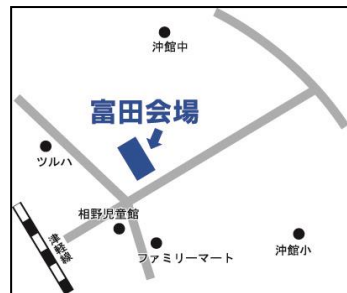

この夏、新しい教室【富田会場】が誕生します！

新規開校

沖館中・油川中 対象！
沖館小・篠田小

富田3丁目5-18

検討される方は、まずお席の予約をお願いします！

7/26(日)スタート！

【先着順・定員制】

夏期講習

東北大進学会は適正少人数指導！

夏期講習

各学年
定員

8名

【先着順・定員制】
新規生
好評受付中

東北大進学会

2026夏オープン
【富田会場】**新規開校**
《個別指導》で全学年指導します！

志望校合格へ導く授業・成績を大きく伸ばす授業をご体験ください！