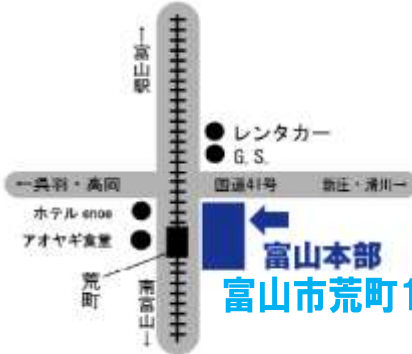

各学年定員 **8** 名限定

個別
指導

中1応援割引
22,000円

の

4コマ

0

7/20
まで限定
円

テキスト、テスト代、諸経費別途

特別受講料ですが、指導内容や時間が少なくなることは一切ありません！

TOPICS

高校入試

二年連続 県立高

継続生受験者 **全員合格!**

132点UP

414点

一学期期末テスト 351点