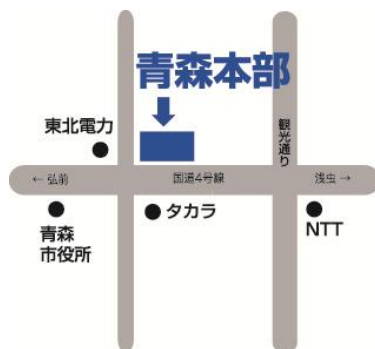

東北大進学会は適正少人数指導!

夏期
講習

各学年
定員

8名

集団
指導
個別
指導

7/20 (月祝)

までの限定特典

集団指導

中1・中2・中3対象

個別指導 (70分×3回コース)

小1～高3全学年対象

教材費・テスト代・諸経費のみご納入ください。

0円

夏期講習説明会
高校入試説明会

7/5 (日) 午後3時より

青森本部で開催!

進学会の指導理念、授業の進め方などについてご説明いたします。
お席に限りがありますので、事前のご予約をお願いします。

青森市本町1丁目4-1

特典満載

夏期講習

詳細は次項に!

SHIN
GAKU
K A I

東北大進学会

(017) 722-6855

青森本部 WEBからもOK!

722-6855

夏期講習 7/20 (月祝)まで特割! 夏期講習で指導力を実感して戴きたいから

集団指導 青森本部限定 一部、対象外のコースあり **中1～中3 0円**

集団指導	特徴	学年	コース	科目	日数 <small>テスト等含</small>	時間帯	受講料 (税込)	
	競い合う 対面授業 + オンライン 授業	中1	県立高	国数英	8日間	18:00～21:10	30,800円	⇒
中2		県立高	国数英	8日間	18:00～21:10	30,800円	⇒	0円
中3		県立高	国数英理社	12日間	14:00～17:10	50,600円	⇒	0円
		トップ高	国数英理社	14日間	14:00～17:10	57,200円	⇒	6,600円