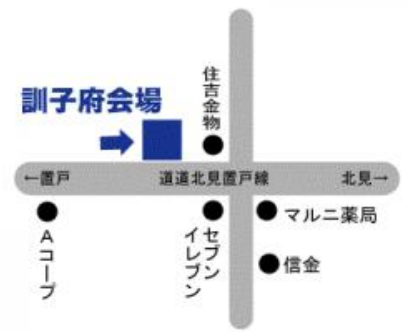

継続(通常)授業時間割(2026年度)

会場		学年	月	火	水	木	金	土	授業時間
個別指導	北見本部	小1・小2・小3 小4・小5・小6 中1・中2・中3 高1・高2・高3	—	—	—	—	—	D	15:10-16:20
			E	E	—	—	—	E	16:30-17:40
			F	F	F 17:40-18:50	F	—	F	18:00-19:10
			G	G	G	G	—	G	19:20-20:30
	訓子府	小1・小2・小3 小4・小5・小6 中1・中2・中3 高1・高2・高3	—	—	—	—	—	—	16:30-17:40
			F	F	F	F	—	—	18:00-19:10
			G	G	G	G	—	—	19:20-20:30
	【新設】北見西	小1・小2・小3 小4・小5・小6 中1・中2・中3 高1・高2・高3	—	—	—	—	—	—	16:30-17:40
			—	F	—	F	—	—	18:00-19:10
			—	G	—	G	—	—	19:20-20:30
	紋別	小1・小2・小3 小4・小5・小6 中1・中2・中3 高1・高2・高3	—	—	—	—	—	D	15:10-16:20
			—	—	—	—	—	E	16:30-17:40
			—	—	—	—	—	F	18:00-19:10
			—	—	—	—	—	G	19:30-20:40

先着順・定員制ですので、お席が埋まっている場合があります。詳しくはお問い合わせください。

■北見本部
北見市北2条西3丁目2

■訓子府会場
常呂郡訓子府町大町1

■紋別会場
紋別市本町6丁目1-13

■北見西会場
北見市とん田西町218-2

■受講教科、ご相談ください！
 ・中学3年生だけど、1年生の内容から復習したい
 ・得意な教科の先取り学習をしたい …など、ご対応いたします

■使用教材、ご相談ください！
 ・持ち込み教材での学習が可能です
 ・レベルに合わせた教材をご用意することもできます