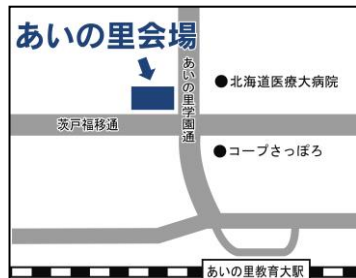

SHIN GAKU KAI 北大学力増進会 FAX 011-865-5071

札幌南本部 南区・豊平区・清田区
TEL (011) 823-5555

札幌東本部 白石区・厚別区・北広島市
TEL (011) 863-5555

附属中専用 コース開講!

中1・中2・中3 附属中の進度に完全対応!
附属中生専用クラス開講中!

成績上位者が集まる附属中
北大学力増進会が全力応援!

あいの里2条4丁目17

附属中専用クラスの【コンセプト】

附属中のカリキュラム・進度に合致し、定期試験対策も充実したクラス。
南北をはじめとするトップ高合格が目標。

- 1 進度も定期試験対策も附属中に完全準拠
- 2 上位高合格にターゲットを絞ったハイレベル授業!
- 3 南北受験用オリジナルテキスト使用!

附属中専用クラス	時間帯	月	火	水	木
中1	16:40-18:10	理社			英国
	17:00-18:30			数学	
中2	16:40-18:20	数学	英国		理社
中3	16:40-18:30	数学	理社		英国